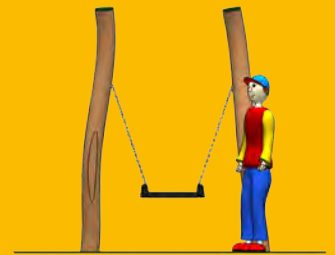

Natuurlijk spelen

www.ijreka.nl
uw gids in het speeldoolhof

Pontjes

Om naar de andere kant van het water te komen, kun je bijvoorbeeld over een hangbrug lopen, maar wat ook een leuke ervaring is, is een echte pont. Verschillende afmetingen zijn mogelijk. Vanaf de wal of op de pont zelf kun je hem besturen. Bij mooi weer 's zomers is het ook helemaal niet erg als je per ongeluk in het water valt. Een avontuurlijke speelervaring!

Taluud glijbaan

Stemvorken

Stemvorken van Robinia stammen, je kunt er een verspring stok mee maken, maar ook een klim/klauterbos. Kijken wie het verst kan komen na een aanloop op de stemvorken, leuke wedstrijdjes waarbij de kinderen lekker in beweging zijn.

Evenwichts- parcoursen

Een leuk circuit waar kinderen over stappaaltjes moeten lopen, touwen waar in geklommen kan worden, balken en touwen waar over gelopen wordt. Overal moeten ze goed hun evenwicht bewaren. Bijna alle parcoursen zijn mogelijk bij IJreka.

Schommelen

Zwaaien op een schommel van Robinia stammen. Ook een vogelnestschommel is mogelijk. De uitstraling van een Robinia speeltoestel is nog natuurlijker en de stammen zijn nooit helemaal recht.

Ontschorste Eiken Speelboom