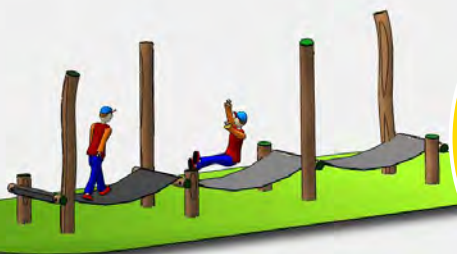

Diverse Prijzen

*Prijzen zijn excl. BTW en evt. plaatsings- of verzendkosten.

Trampolinepad

IJ2060R Robinia

€ 1979,-*