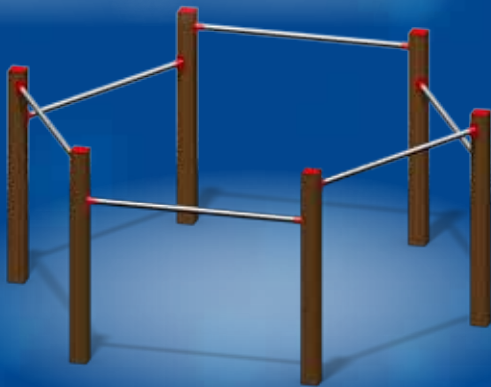

realiseren van een duurzaam speeltoestel

Pakket B

- Trampolinepad
- Tweedelig duikelrek

Pakket C

- 2x Mini schommel
- Zeskant duikelrek

Pakket D

- Duo schommel
- Zeskant duikelrek
- Driedelig duikelrek

Fonds Coöperatief Dividend

Dit project wordt gefinancierd door de Rabobank vanuit het fonds Coöperatief Dividend. Vanuit dit fonds worden maatschappelijke projecten ondersteund. Meer informatie is te vinden op www.rabobank.nl/vvs

Rabobank