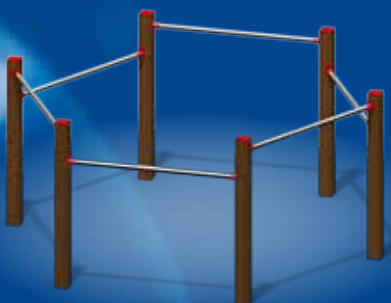

Pakket D

- Duo schommel
- Zeskant duikelrek
- Driedelig duikelrek

Fonds Coöperatief Dividend

Dit project wordt gefinancierd door de Rabobank vanuit het fonds Coöperatief Dividend. Vanuit dit fonds worden maatschappelijke projecten ondersteund. Meer informatie is te vinden op www.rabobank.nl/vvs

Rabobank