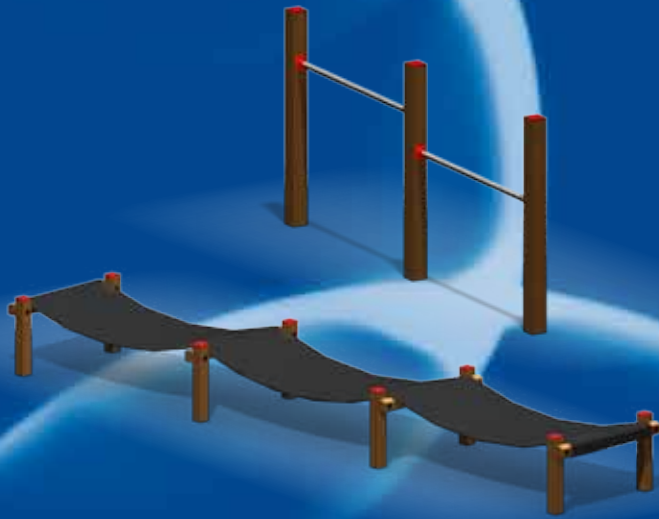

realiseren van een duurzaam speeltoestel

Pakket B

- Trampolinepad
- Tweedelig duikelrek