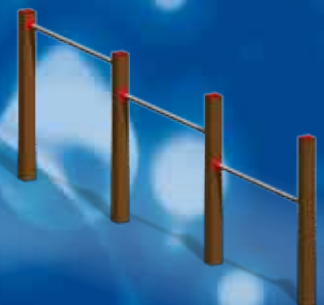

Pakket D

- Duo schommel
- Zeskant duikelrek
- Driedelig duikelrek

Fonds Coöperatief Dividend

Dit project wordt gefinancierd door de Rabobank vanuit het fonds Coöperatief Dividend. Vanuit dit fonds worden maatschappelijke projecten ondersteund. Meer informatie is te vinden op www.rabobank.nl/vvs

Rabobank